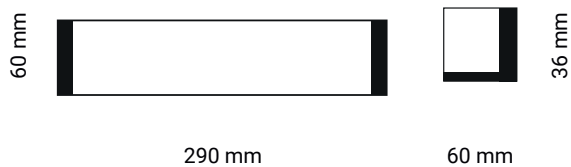

Line Batten

Corpo ► PC

Diffusore ► PC

BIANCO
3000K
4000K
6500K

CURVA FOTOMETRICA

Si adatta ad ogni spazio e ambiente grazie al suo effetto minimal ed elegante, alla semplicità e all'essenzialità delle forme.

Caratteristiche generali	
Codice articolo	IP9BTLS
Potenza	9W
Temperatura colore	3CCT
Fascio	120°
Indice di protezione	20
CRI	80
Dimmerabile	No
Flusso	900 Lm

Caratteristiche tecniche	
Tensione	AC 180-250V
Frequenza	50-60 Hz
Fattore di potenza	0,5
Temperatura di esercizio	-20°C to +50°C