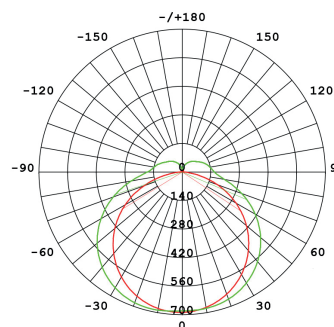

Line Batten

Corpo ► PC

Diffusore ► PC

BIANCO
3000K
4000K
6500K

CURVA FOTOMETRICA

Si adatta ad ogni spazio e ambiente grazie al suo effetto minimal ed elegante, alla semplicità e all'essenzialità delle forme.

Caratteristiche generali	
Codice articolo	IP9BTLS
Potenza	9W
Temperatura colore	3CCT
Fascio	120°
Indice di protezione	20
CRI	80
Dimmerabile	No
Flusso	900 Lm

Caratteristiche tecniche	
Tensione	AC 180-250V
Frequenza	50-60 Hz
Fattore di potenza	0,5
Temperatura di esercizio	-20°C to +50°C